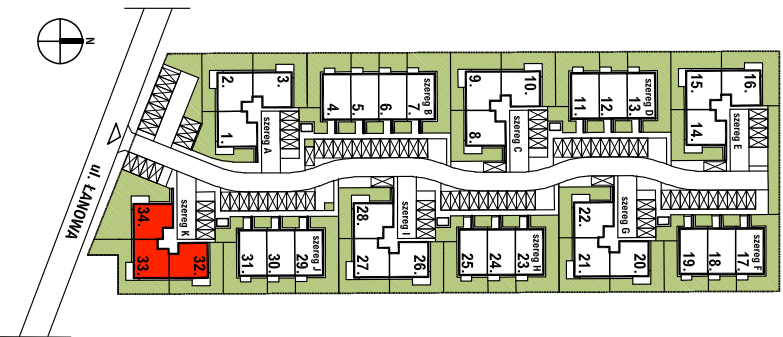

# APARTAMENTY DWORZYSKO PREMIUM

ZESPÓŁ BUDYNKÓW JEDNORODZINNYCH W ZABUDOWIE SZEREGOWEJ RZESZÓW, UL. ŁANOWA

szeregi: **K**  
budynki: **32, 33, 34**  
kondygnacja: **PARTER**

SKALA 1:200