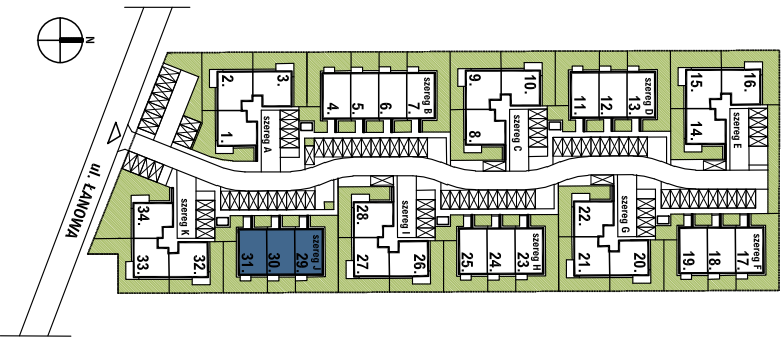

BB
BONUS BUD
DEVELOPMENT

APARTAMENTY DWORZYSKO PREMIUM
ZESPÓŁ BUDYNKÓW JEDNORODZINNYCH W ZABUDOWIE SZEREGOWEJ RZESZÓW, UL. ŁANOWA

szereg: **J**
budynki: **29, 30, 31**
kondygnacja: **ANTRESOLA**

SKALA 1:200