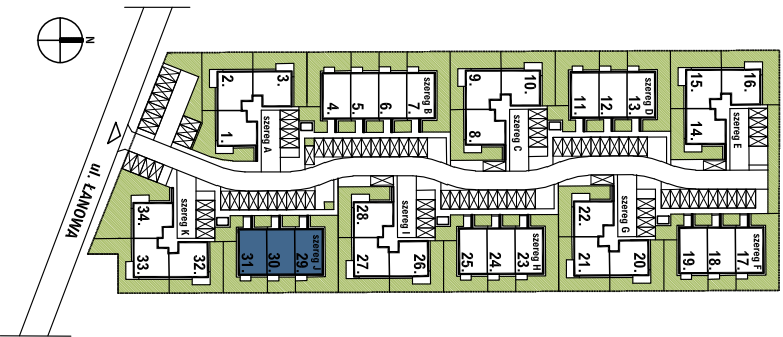

BB
BONUS BUD
DEVELOPMENT

APARTAMENTY DWORZYSKO PREMIUM
ZESPÓŁ BUDYNKÓW JEDNORODZINNYCH W ZABUDOWIE SZEREGOWEJ RZESZÓW, UL. ŁANOWA

szereg: **J**
budynki: **29, 30, 31**
kondygnacja: **PIĘTRO**

SKALA 1:200