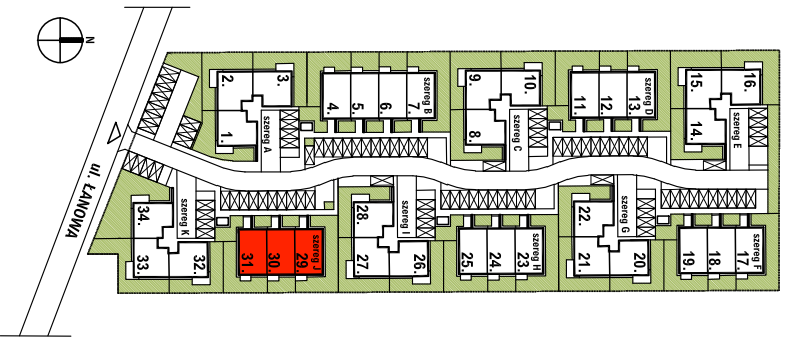

BB
BONUS BUD
DEVELOPMENT

APARTAMENTY DWORZYSKO PREMIUM

ZESPÓŁ BUDYNKÓW JEDNORODZINNYCH W ZABUDOWIE SZEREGOWEJ RZESZÓW, UL. ŁANOWA

szeregi: **J**
budynki: **29, 30, 31**
kondygnacja: **PARTER**

SKALA 1:200